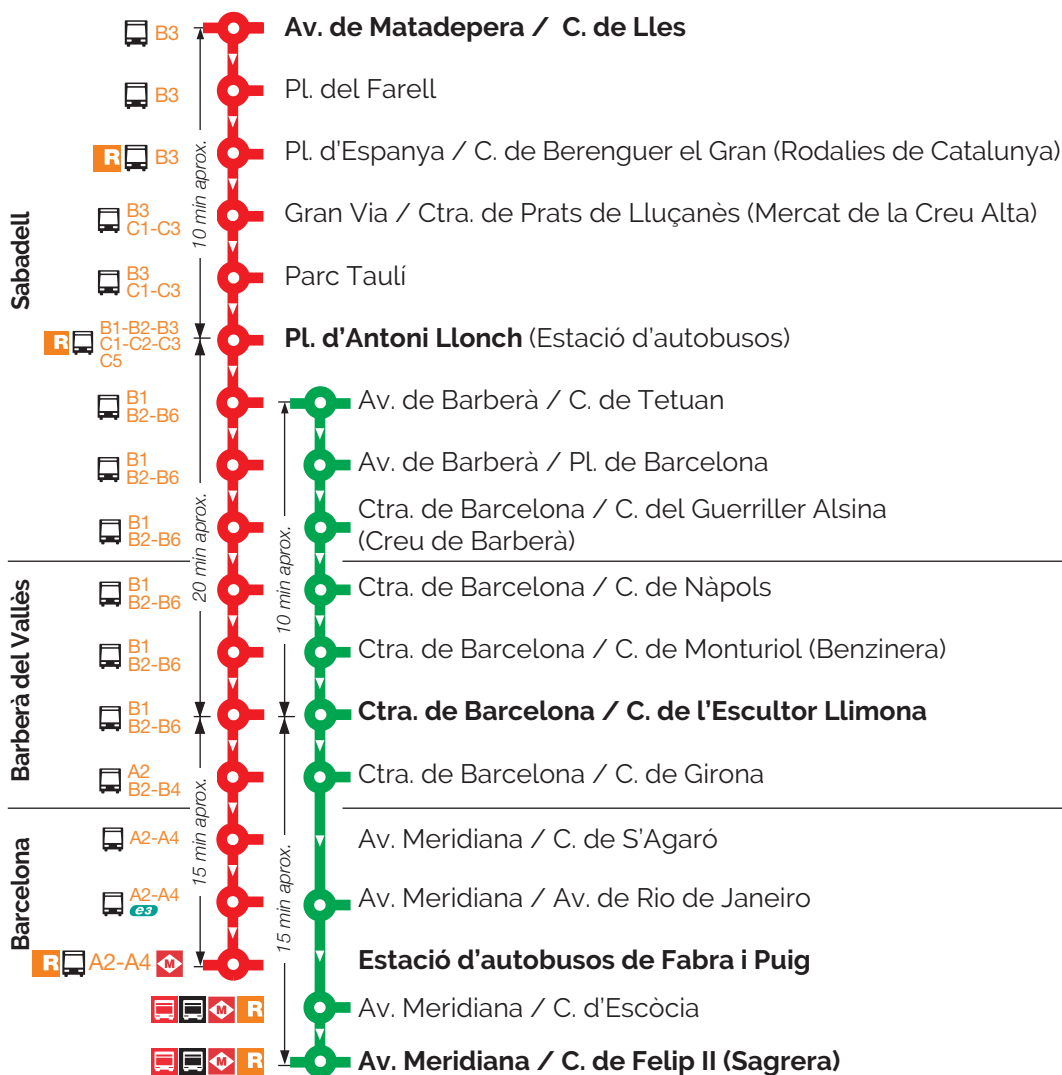

**A1**

Sabadell - Rda. de la Roureda Barcelona - Fabra i Puig - Est. d'autobusos

Horari

Sortides des d'Av. de Matadepera / C. de Lles

de dilluns a divendres feiners (excepte agost)

De 05.30 a 21.30 cada 30 minuts

de 20.30 a 21.30 cada 30 minuts.

Sortides des d'Av. de Barberà / C. de Tetuan

de dilluns a divendres feiners (excepte agost)

05.49 - 06.15* - 06.19 - 06.45* - 06.49 - 06.55* - 07.19

de 07.49 a 21.49 cada 30 minuts.

* Arriba fins a Av. Meridiana / C. Felip II (Sagrera)

Els viatgers que comprin el bitllet a l'autobús, poden rebre canvi fins a 10€.

Per facilitar la feina del conductor, situeu-vos a prop de la parada i indiqueu que voleu pujar a l'autobús fent un petit senyal amb la mà.

Horari

Sortides des de Barcelona a Sabadell

de dilluns a divendres feiners (excepte agost)

De 06.30 a 22.30 cada 30 minuts

dissabtes, diumenges i festius

De 08.30 a 22.30 cada hora

feiners d'agost

De 06.45 a 10.15 cada 30 minuts